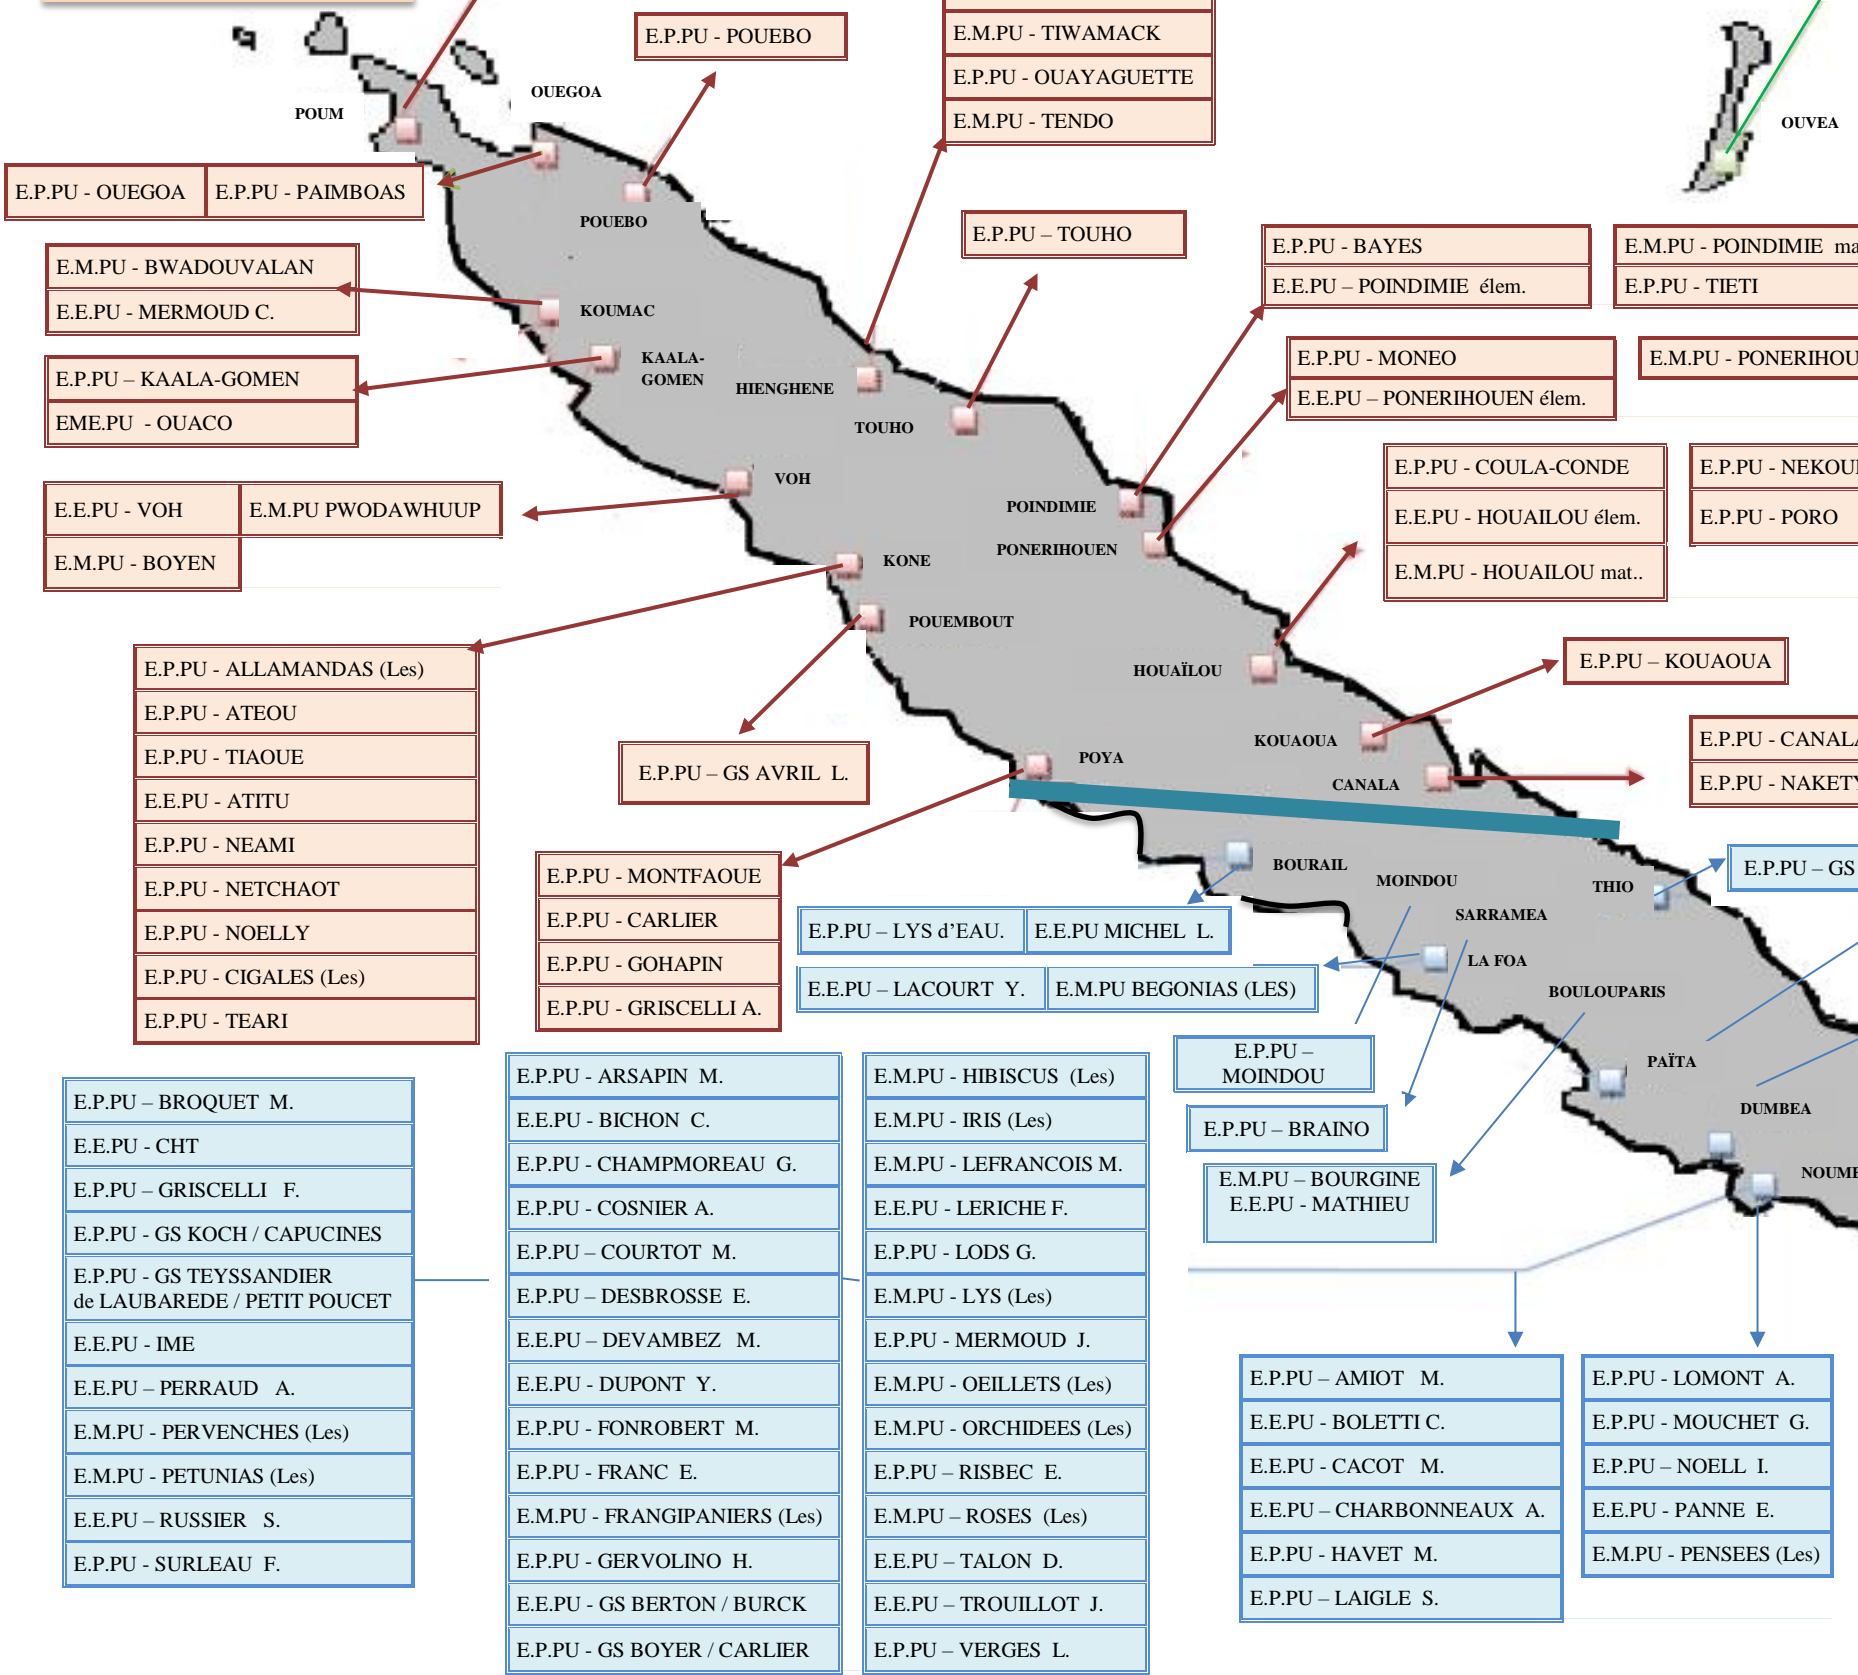

IMPLANTATION 2018 DES ECOLES PUBLIQUES en NOUVELLE-CALEDONIE

Province Nord

- E.P.PU - CAVET-JUU
- E.P.PU - POUM

- E.P.PU - POUEBO

- E.P.PU - HIENGHENE
- E.M.PU - PANIE
- E.M.PU - TIWAMACK
- E.P.PU - OUAYAGUETTE
- E.M.PU - TENDO

- E.P.PU - OUEGOA
- E.P.PU - PAIMBOAS

- E.M.PU - BWADOUVALAN
- E.E.PU - MERMOUD C.

- E.P.PU - KAALA-GOMEN
- E.M.PU - OUACO

- E.E.PU - VOH
- E.M.PU PWODAWHUUP
- E.M.PU - BOYEN

- E.P.PU - ALLAMANDAS (Les)
- E.P.PU - ATEOU
- E.P.PU - TIAOUE
- E.E.PU - ATITU
- E.P.PU - NEAMI
- E.P.PU - NETCHAOT
- E.P.PU - NOELLY
- E.P.PU - CIGALES (Les)
- E.P.PU - TEARI

- E.P.PU - BOULA Henri
- E.P.PU - DUEULU
- E.P.PU - ESPERANCE (TIGA)
- E.P.PU - HAPETRA
- E.P.PU - HMELEK
- E.E.PU - HNACAOM
- E.M.PU - HANEMUAETRA

- E.M.PU - JOZIP
- E.M.PU - KIRINATA
- E.P.PU - LUECILA
- E.P.PU - LUENGONI
- E.M.PU - QANONO
- E.P.PU - SILOAM

- E.E.PU - THUHAIAK
- E.P.PU - TINGETING
- E.E.PU - TRAPUT
- E.M.PU - WASANYI
- E.P.PU - WE
- E.P.PU - XEPENEHE

- E.P.PU - FAYAOUÉ
- E.M.PU HWADRILLA

- E.M.PU WAKATR

Province îles Loyauté

- E.P.PU - ATHA primaire
- E.E.PU - CENGEITE
- E.E.PU - HNAWAYAC
- E.E.PU - MEBUET
- E.E.PU - NECE élémentaire
- E.M.PU - NECE maternelle
- E.P.PU - PATHO primaire
- E.P.PU - PENELO
- E.M.PU - TADINE maternelle
- E.P.PU - TADINE primaire
- E.P.PU - TUO
- E.P.PU - WABAO
- E.P.PU - WAKUARORY élém.
- E.M.PU - WAKUARORY mat.